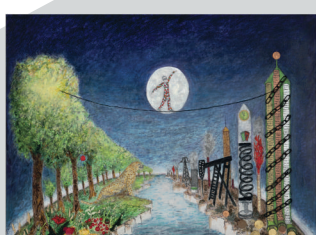

22 MADOU Françoise
Peinture à l'huile, cire froide, collages, matériaux divers
Avenue Esther Gillon 1, 4052 Beaufays
Tél : 04 369 10 95
E-mail : frmadou@hotmail.com
Ouvert samedi et dimanche
de 14 h à 19h

30 SCHOUBEN-LEPLAT
Variations couleurs ou noir et blanc
Rue Dieusaumé 41, 4053 Embourg
Tél. 0495 32 10 87
bunoschouben@gmail.com
Ouvert samedi et lundi de 13 h à 19 h