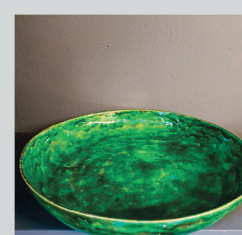

29 SCHNOCK Isabelle
Sculpture et céramique utilitaire et ornementale
Pré Waltéry 21, 4052 Beaufays
Tél : 0476 30 38 07
Ouvert dimanche et lundi de 14 h à 19 h
Artiste invitée : SCHAACK
Anne-Michèle (pianiste)