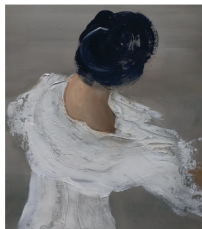

ATELIER PAS DE DEUX

Acrylique, chaux, pigments, sculpture en terre
Avenue des 3 Roses 27, 4053 Embourg
Tél : 0472 80 29 75
E-mail : wery.clairrette@gmail.com
Ouvert samedi, dimanche et
lundi de 14 h à 18 h